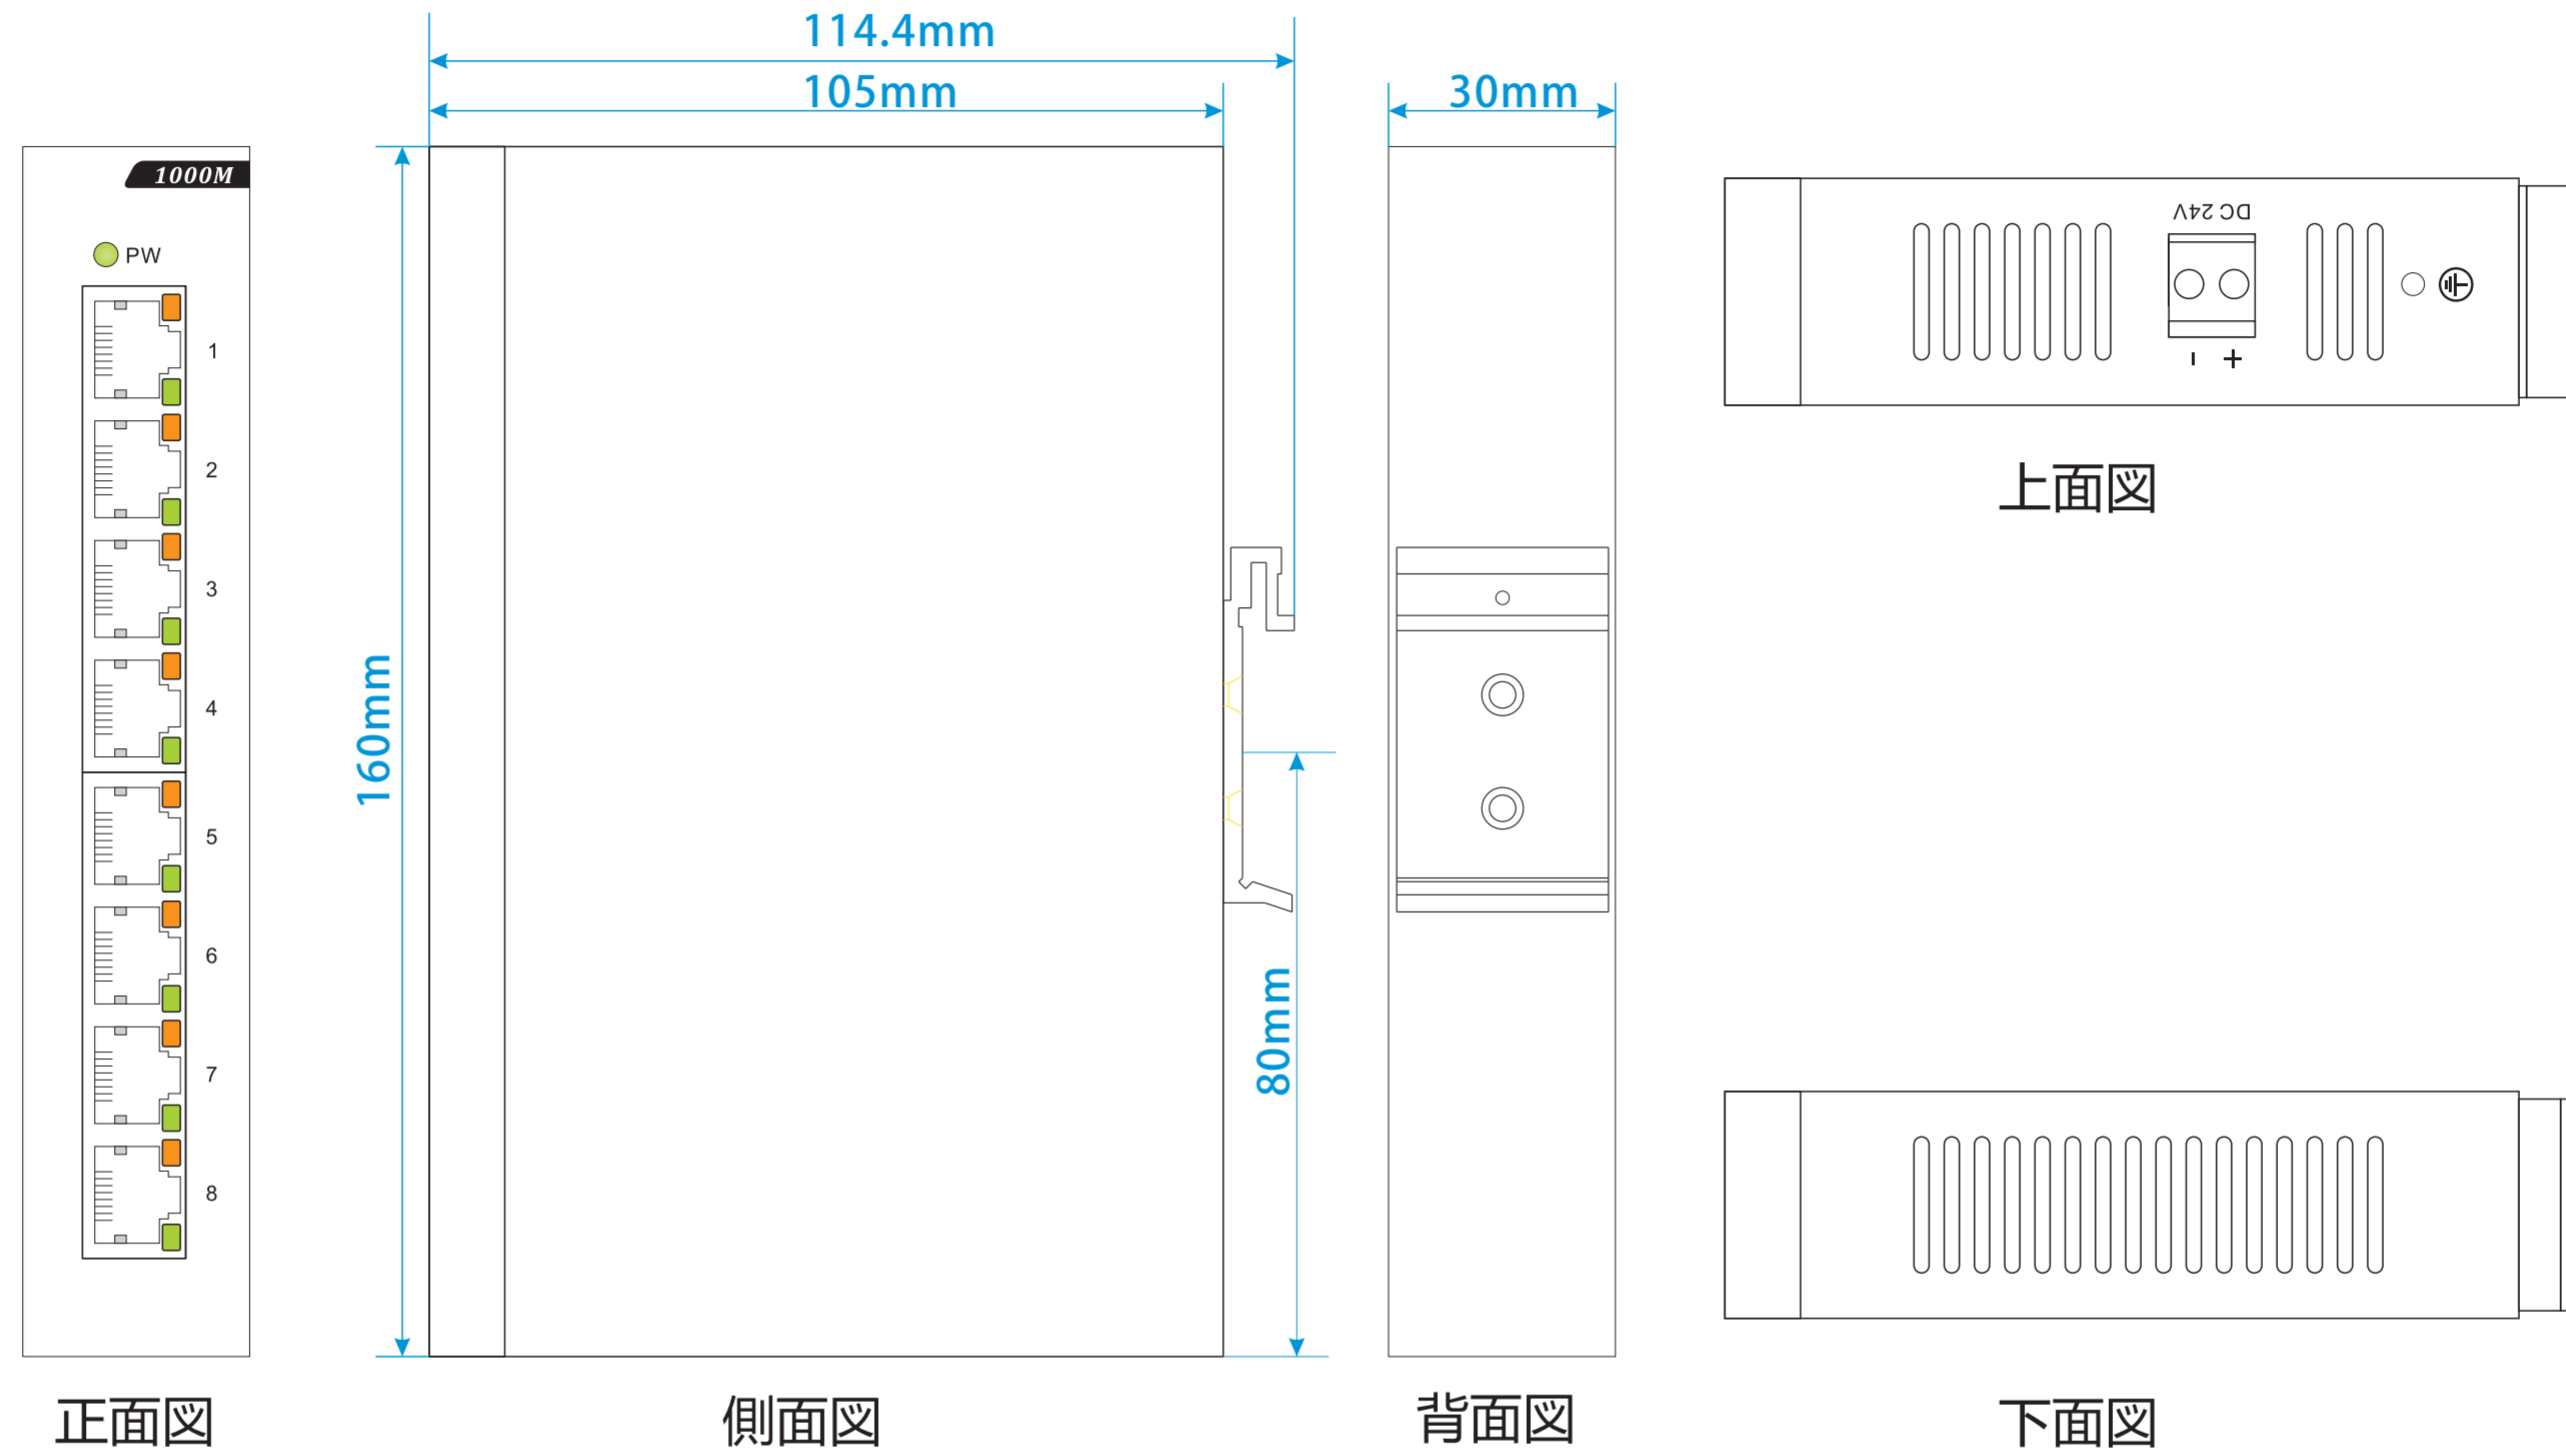

8ポート DC24V 10/100/1000

型番	ENB08G-MH
ポート数	10/100/1000Base-TX:8ポート
定格入力電圧	DC 24V
POE給電能力	なし
動作温湿度範囲	温度:-20℃~70℃ 湿度:5%~95%(結露なきこと)
重量	約425g
備考	DINレール式