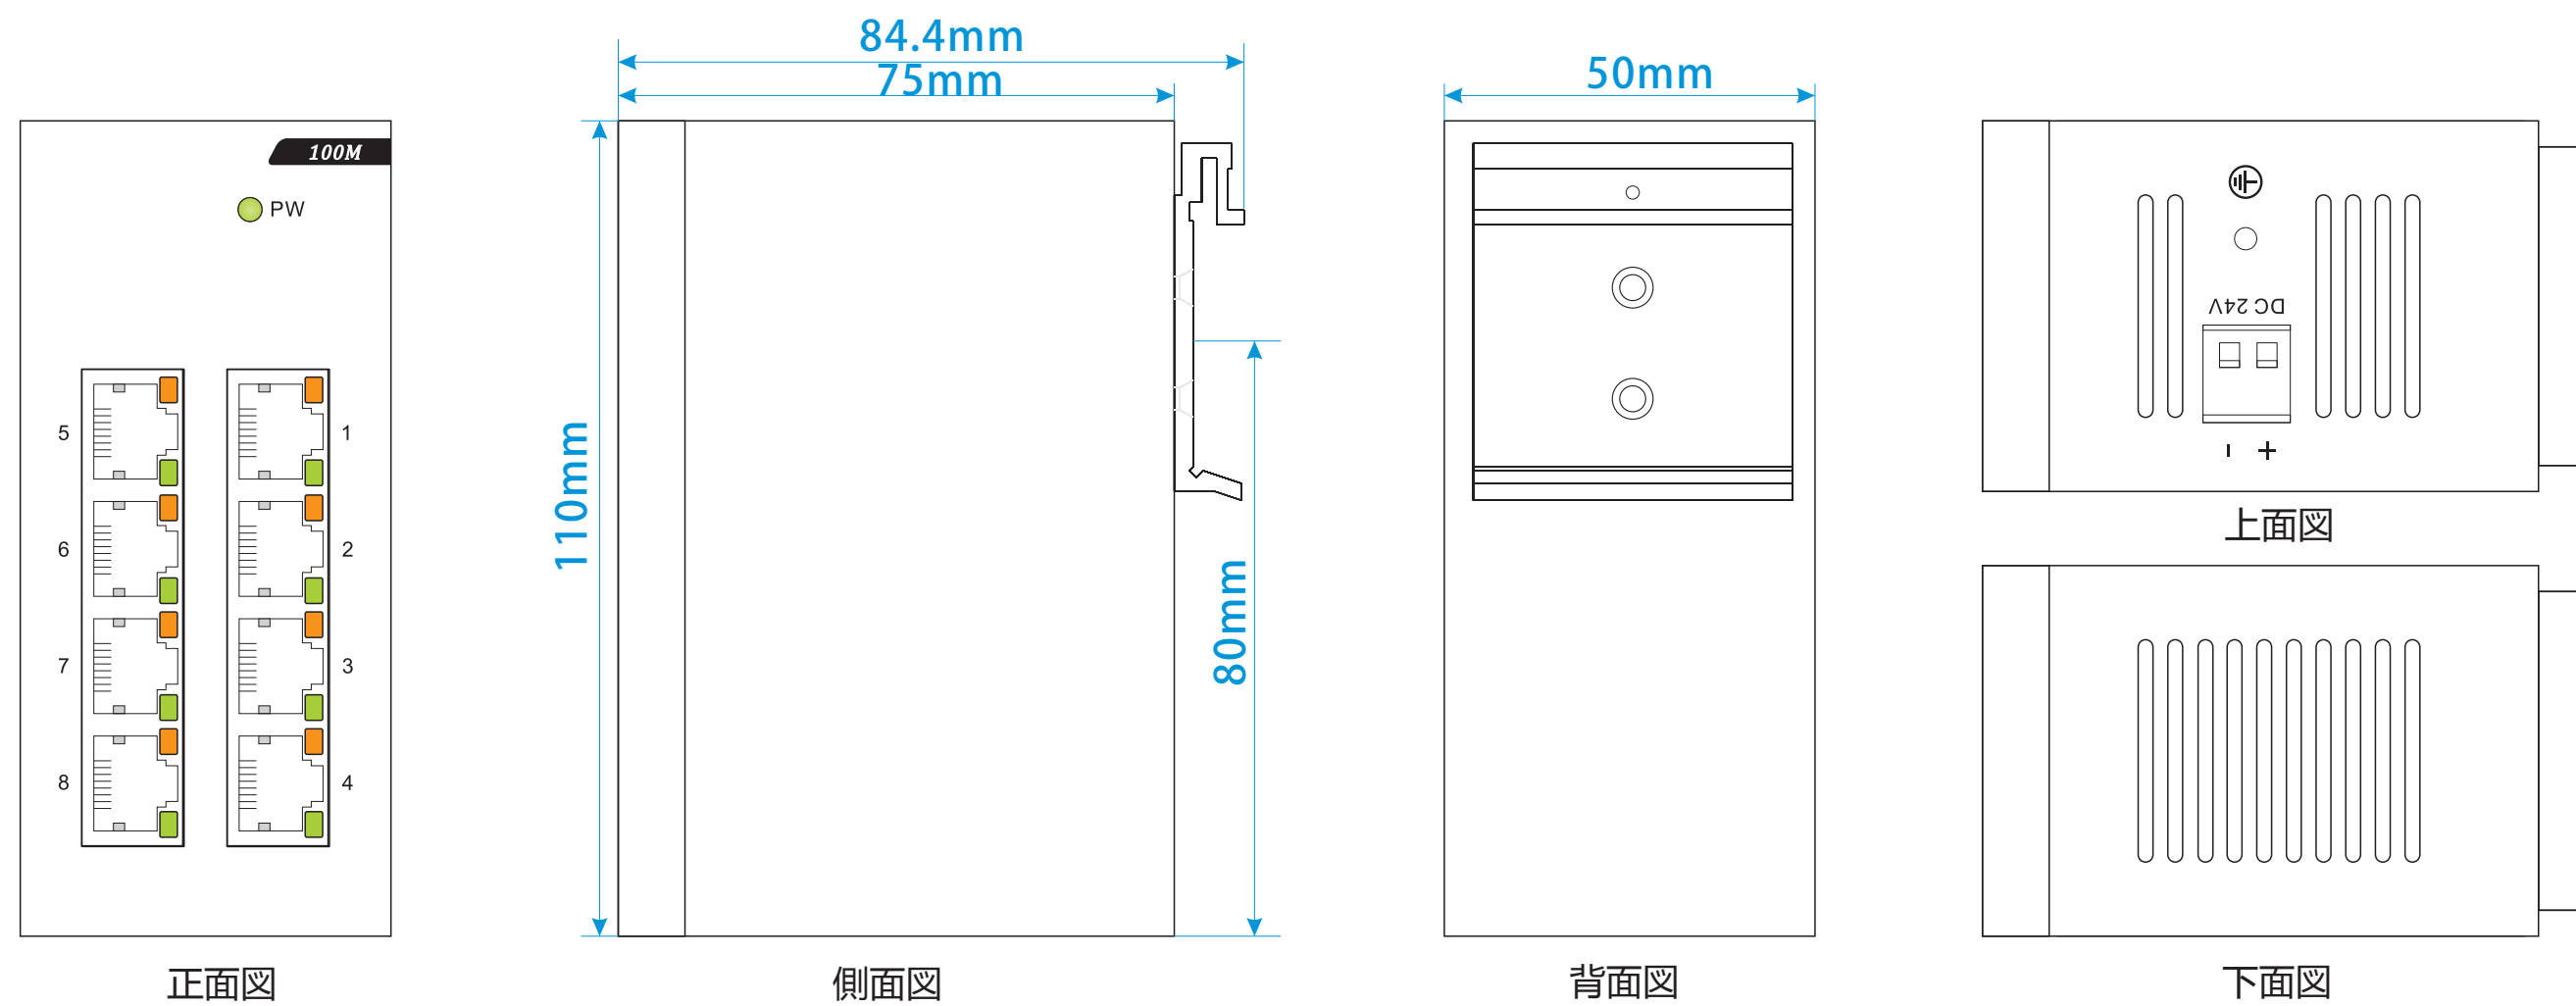

8ポート DC24V 10/100

型番	ENB08S2-MH
ポート数	10Base-T/100Base-TX:8ポート
定格入力電圧	DC 24V
POE給電能力	なし
動作温湿度範囲	温度:-20℃~70℃ 湿度:5%~95%(結露なきこと)
重量	約347g
備考	DINレール式